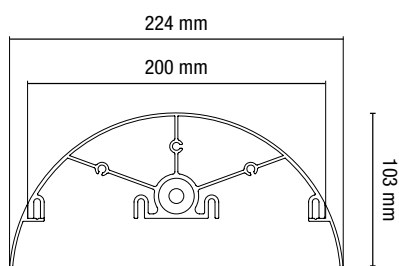

T1000 - Radiatore in alluminio / Aluminium radiator

1 ELEMENTO - 1 ELEMENT

ALTEZZE DISPONIBILI / AVAILABLE HEIGHTS

600mm / 800mm / 1200mm / 1400mm / 1800mm / 2000mm
Altezze speciali a richiesta / Special heights on request

LARGHEZZA / WIDTH

per numero ELEMENTI / for ELEMENTS number