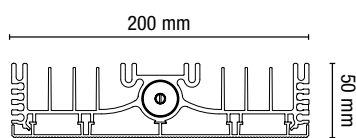

600mm / 800mm / 1200mm / 1400mm / 1800mm / 2000mm
Altezze speciali a richiesta / Special heights on request

LARGHEZZA / WIDTH

per numero ELEMENTI / for ELEMENTS number

R1100 - Radiatore in alluminio / Aluminium radiator

1 ELEMENTO - 1 ELEMENT

ALTEZZE DISPONIBILI / AVAILABLE HEIGHTS

600mm / 800mm / 1200mm / 1400mm / 1800mm / 2000mm
Altezze speciali a richiesta / Special heights on request

LARGHEZZA / WIDTH

per numero ELEMENTI / for ELEMENTS number

**Disponibile solo nella combinazione delle finiture metalliche indicate
Available only in the indicated metal finishes combination**

il à il PIANA

200 mm

50 mm

1 ELEMENTO - 1 ELEMENT

il à il ONDA

200 mm

62 mm